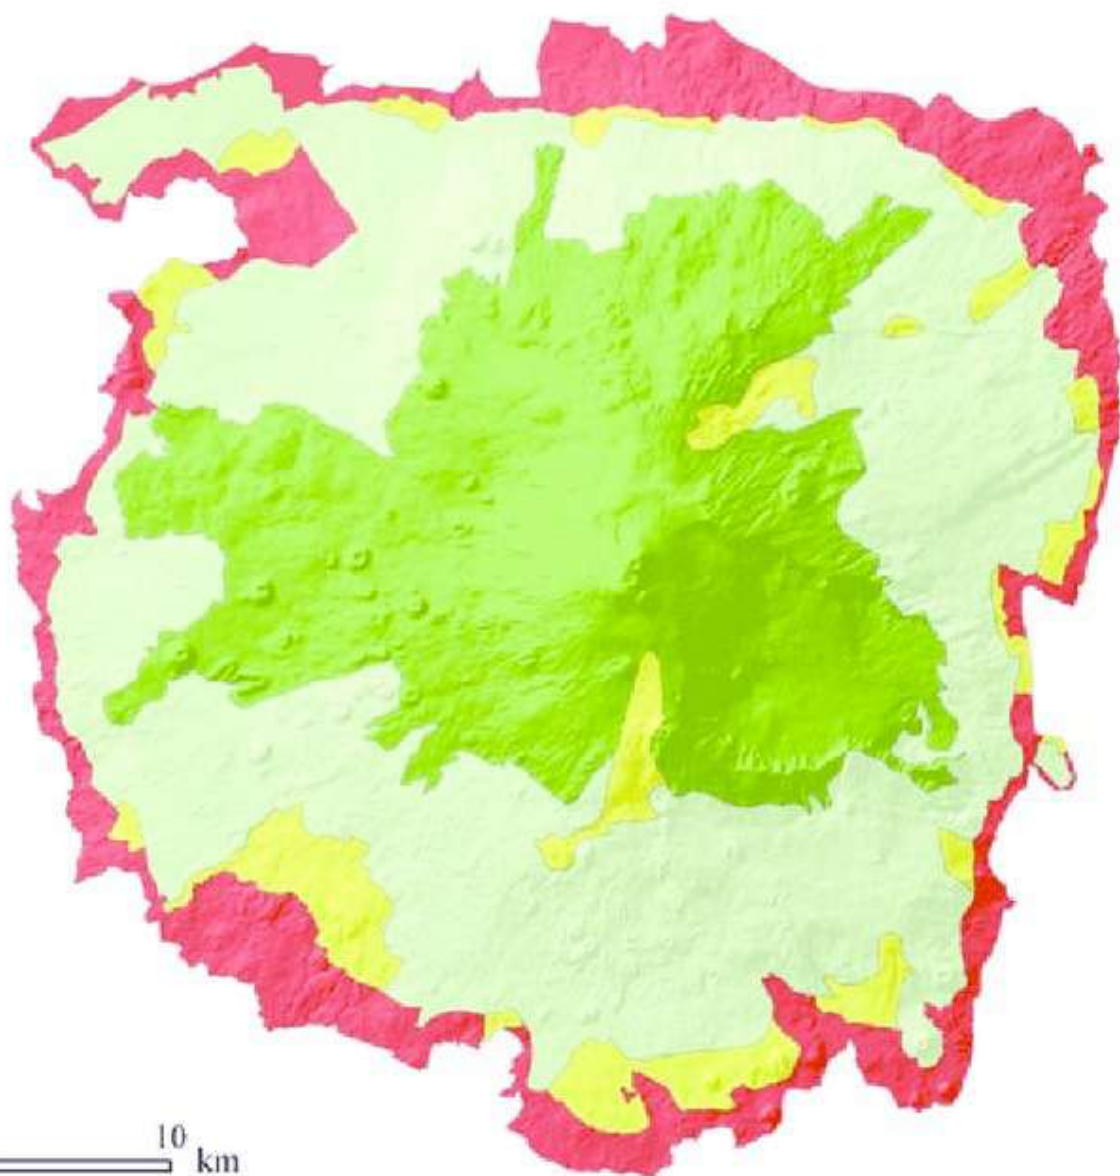

Legenda

Zonizzazione

-  A - 19.238,1 ha
-  B - 25.391,8 ha
-  C - 4.188,1 ha
-  D - 9.551,6 ha

Comuni compresi nel parco dall'Etna

- 1 - Adrano
- 2 - Belpasso
- 3 - Biancarana
- 4 - Bonte
- 5 - Castiglione
- 6 - Giama
- 7 - Linguaglossa
- 8 - Moena
- 9 - Mogyos
- 10 - Milo
- 11 - Nicolosi
- 12 - Pedara
- 13 - Piedimonte Etneo
- 14 - Ragalna
- 15 - Randazzo
- 16 - Sant'Alfio
- 17 - S. Maria di Licodia
- 18 - Trecastagni
- 19 - Viagrande
- 20 - Zafferana Etnea