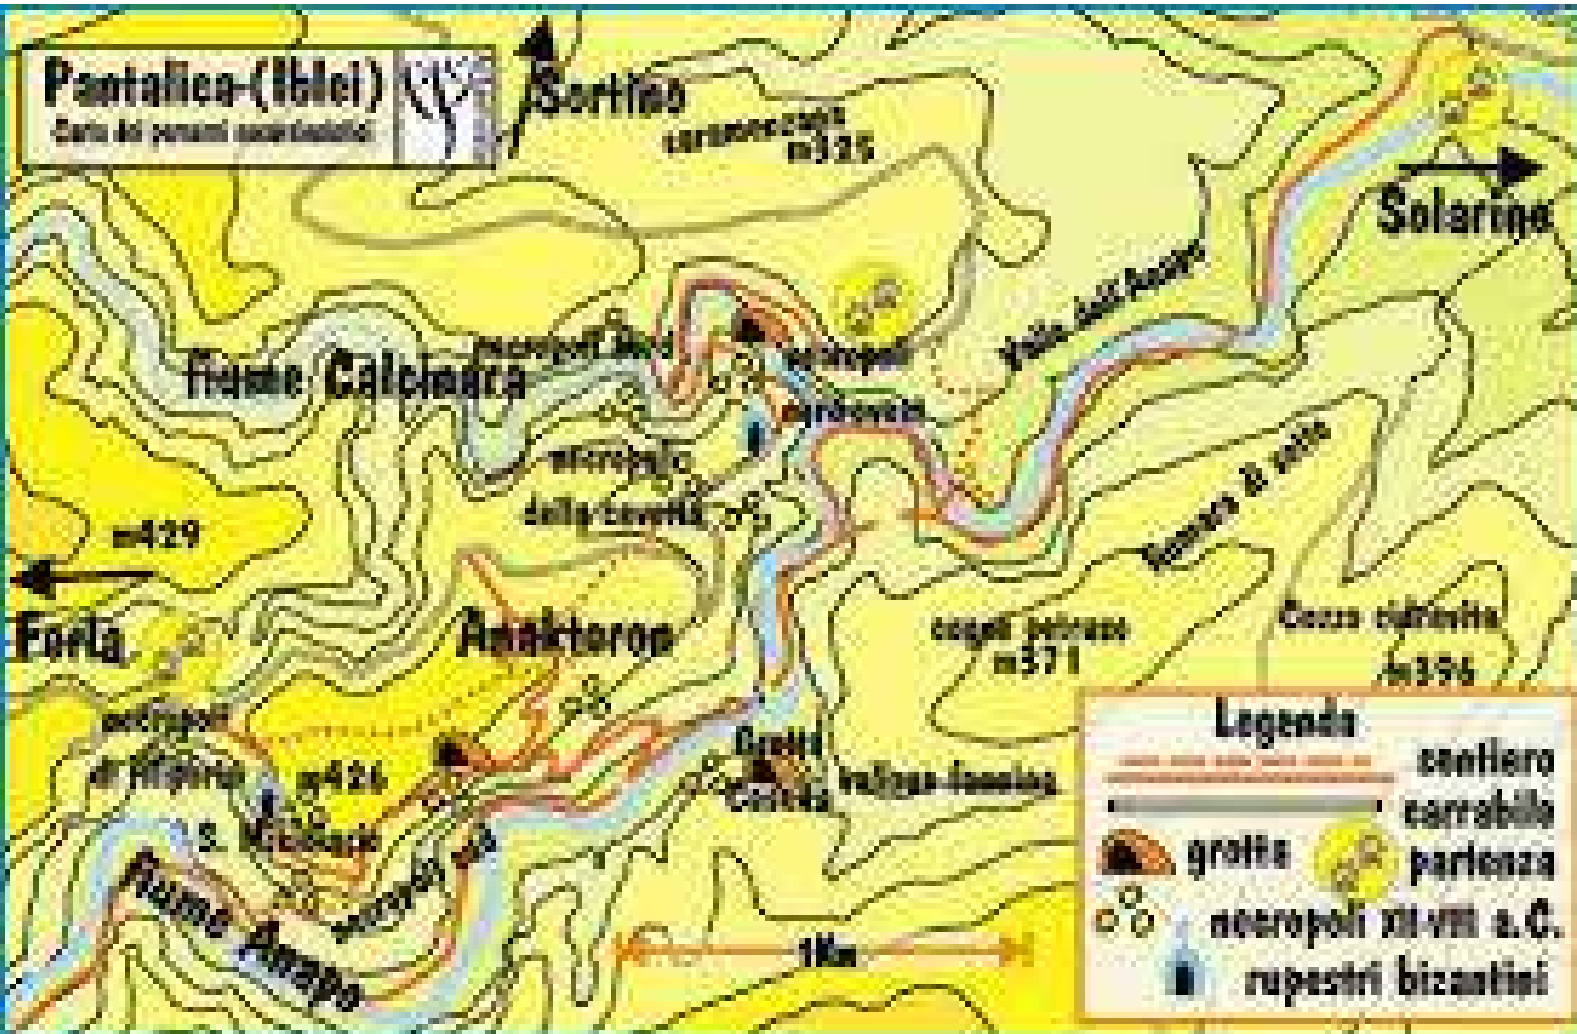

# Riserva Naturale Orientata Pantalica, Valle dell'Anapo e Torre del Cava Grande

## Legenda

- sentiero
- carrabile
- grotta
- necropoli
- necropoli XII-VIII a.C.
- rupestri bizantini

## Legenda

- Strada provinciale
- Strada comunale
- Galleria
- Sintonia
- Fiume
- Scungola
- ♣ Gratoia riposta
- ♣ Gratoia normale