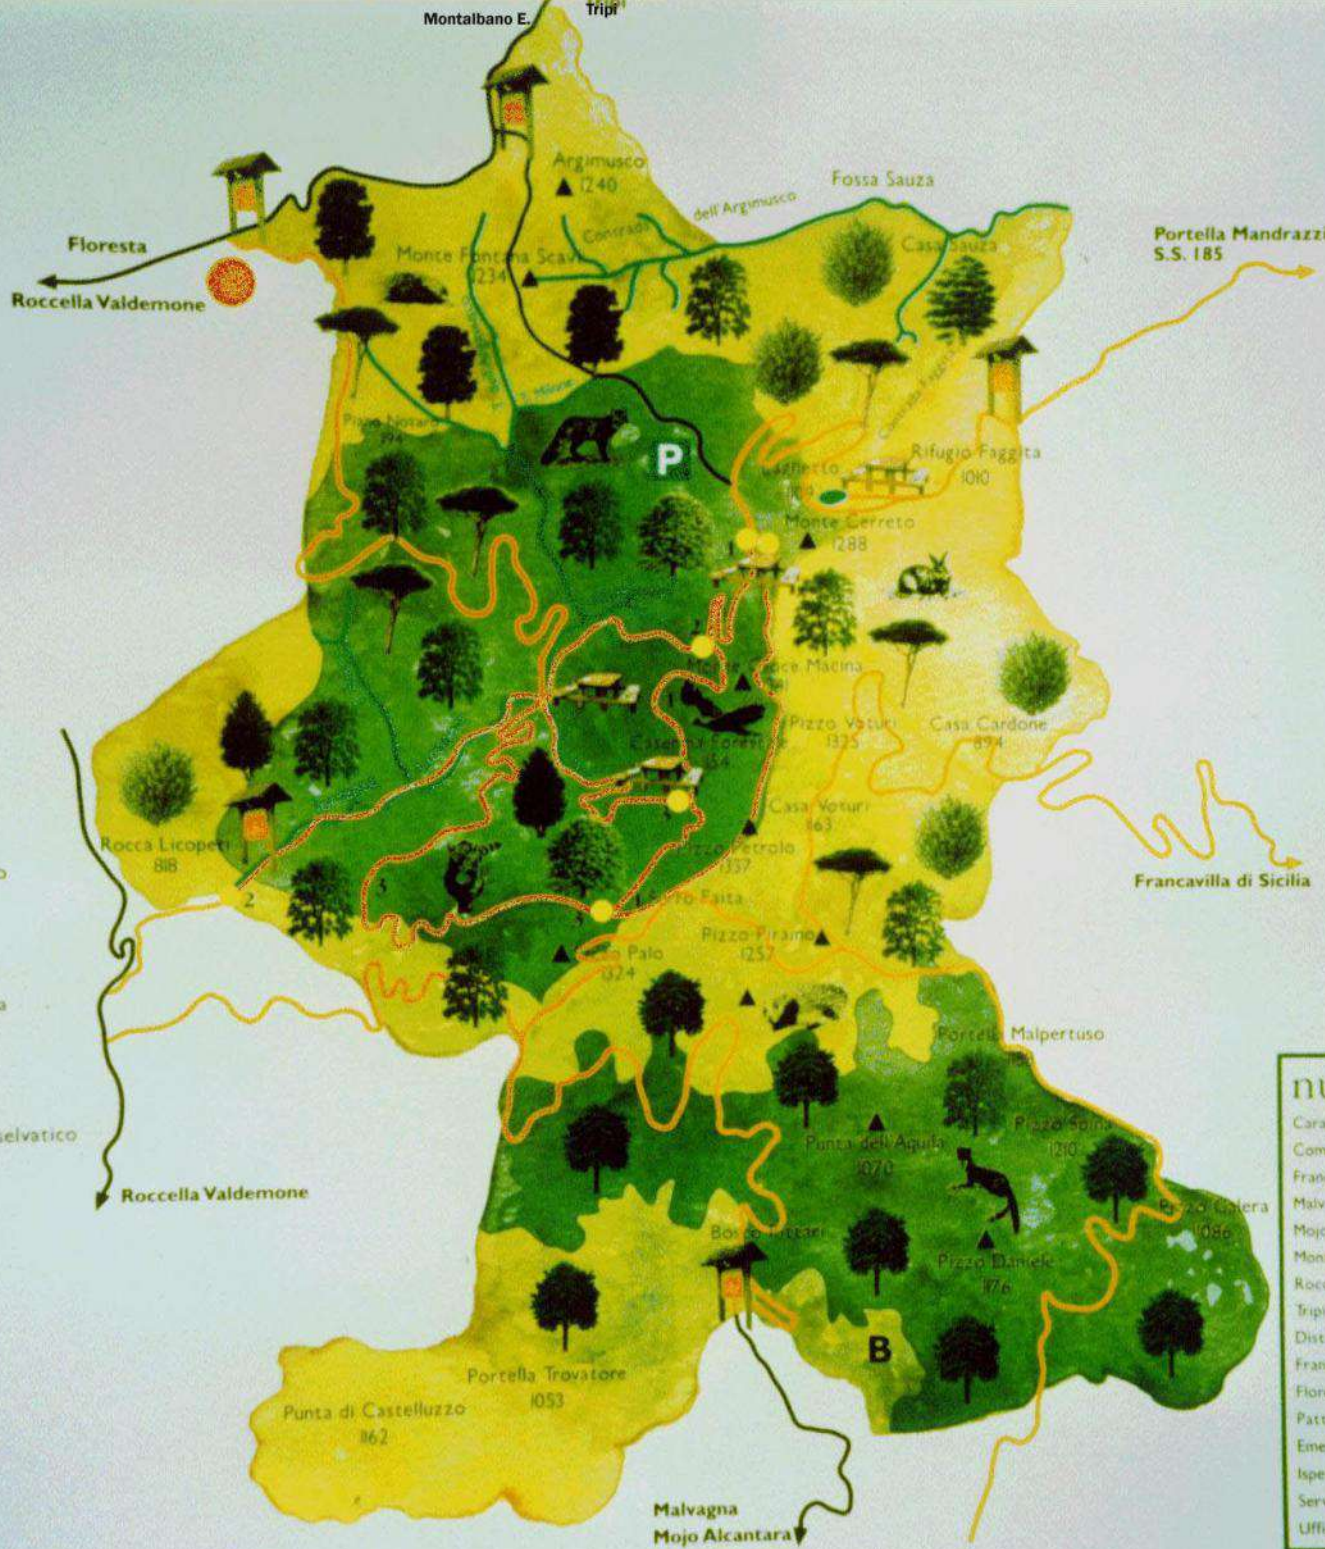

legenda

- riserva
- preriserva
- corso d'acqua
- strada asfaltata
- stradella sterrata
- sentiero naturalistico
- area di sosta
- capannina illustrativa
- area attrezzata

flora

fauna

- | | | | |
|--|------------|--|-----------------|
| | agrifoglio | | aquila |
| | castagno | | coniglio |
| | cerro | | donnola |
| | faggio | | gatto selvatico |
| | nocciolo | | istrice |
| | ontano | | riccio |
| | pino | | volpe |
| | roverella | | |

posto in cui ti trovi

numeri utili

Carabinieri tel. 112
 Comuni:
 Francavilla di Sicilia tel. 094298808
 Malvagna tel. 094296476
 Mojo Alcantara tel. 0942963014
 Montalbano Elicona tel. 094670161
 Roccella Valdernone tel. 0942965007
 Tripi tel. 094182014
 Distaccamenti Forestali:
 Francavilla di Sicilia tel. 0942982188
 Floresta tel. 0941662033
 Patti tel. 09412106
 Emergenza sanitaria tel. 118
 Ispettorato Ripartimentale delle Foreste di Messina tel. 0906408
 Servizio Antincendio Boschivo tel. 1515
 Ufficio Speciale Forestale di Messina tel. 090717904