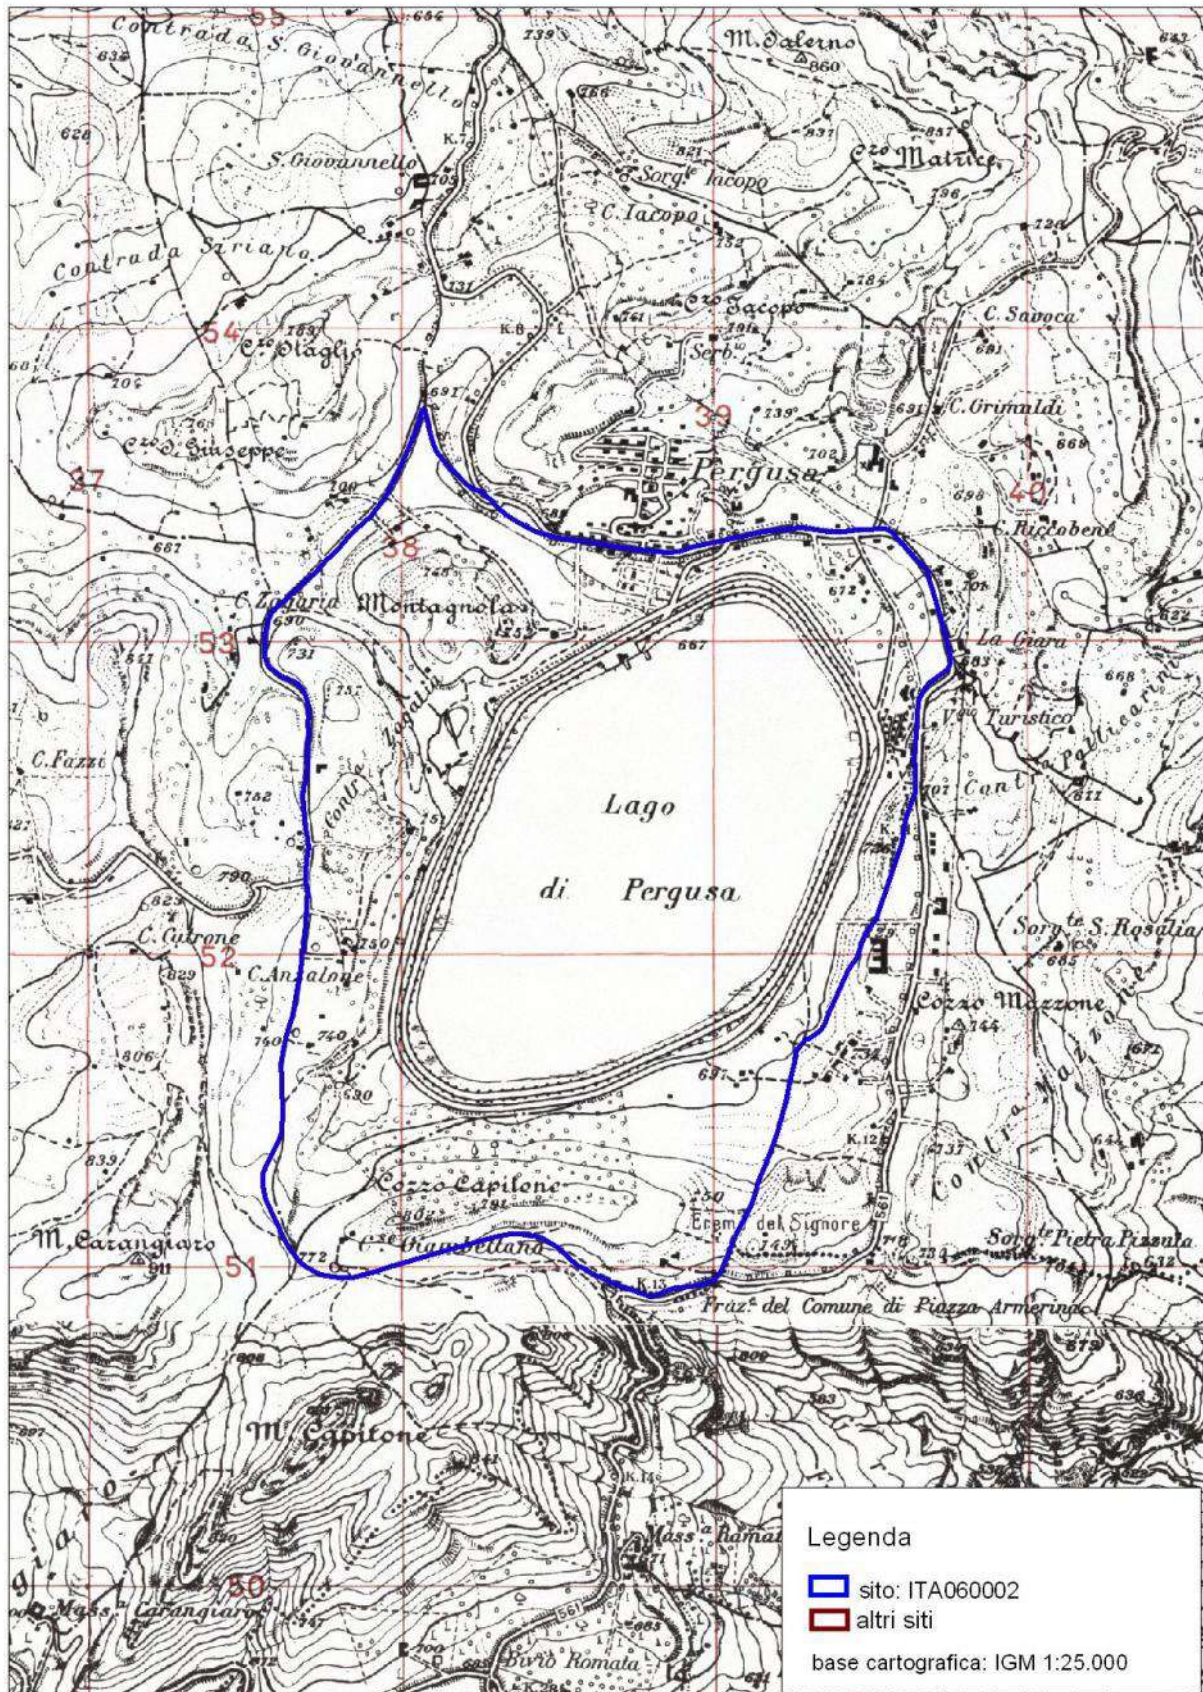

Regione: Sicilia - Codice Sito: ITA060002 - Superficie: 428ha
Denominazione: Lago di Pergusa

Proiezione: UTM - Fuso: 33 - Datum: WGS84
Unità: metri - Scala 1:25.000

Data di stampa: Ottobre 2008